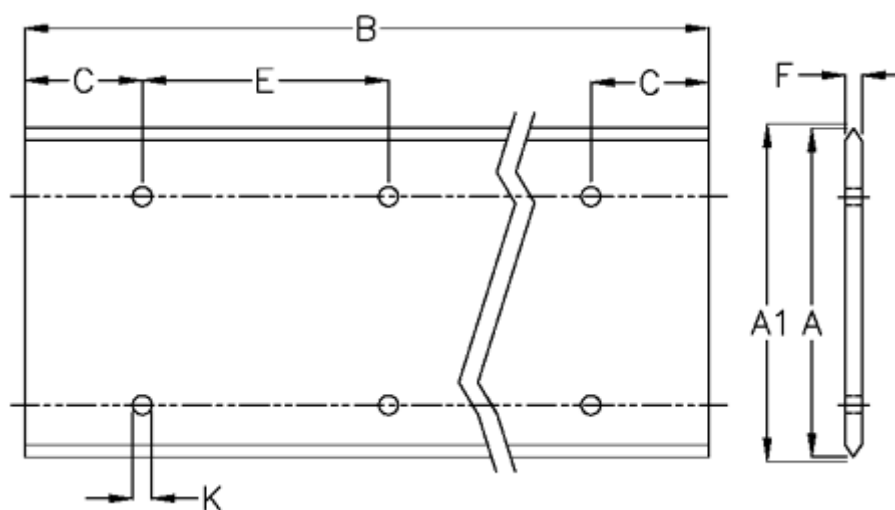

Varenummer: 05712415361
Beskrivelse: Hepco GV3 profilskinne L 120 L536 P1
med forsænkede huller

Mål

A = 120
A1 = 120.81
B = 536
C = 88.0
E = 180
F = 9.12
For leje = J54
K = 11.5xM10

Præcisionstype = P1
vægt kg/1000 = 8.50